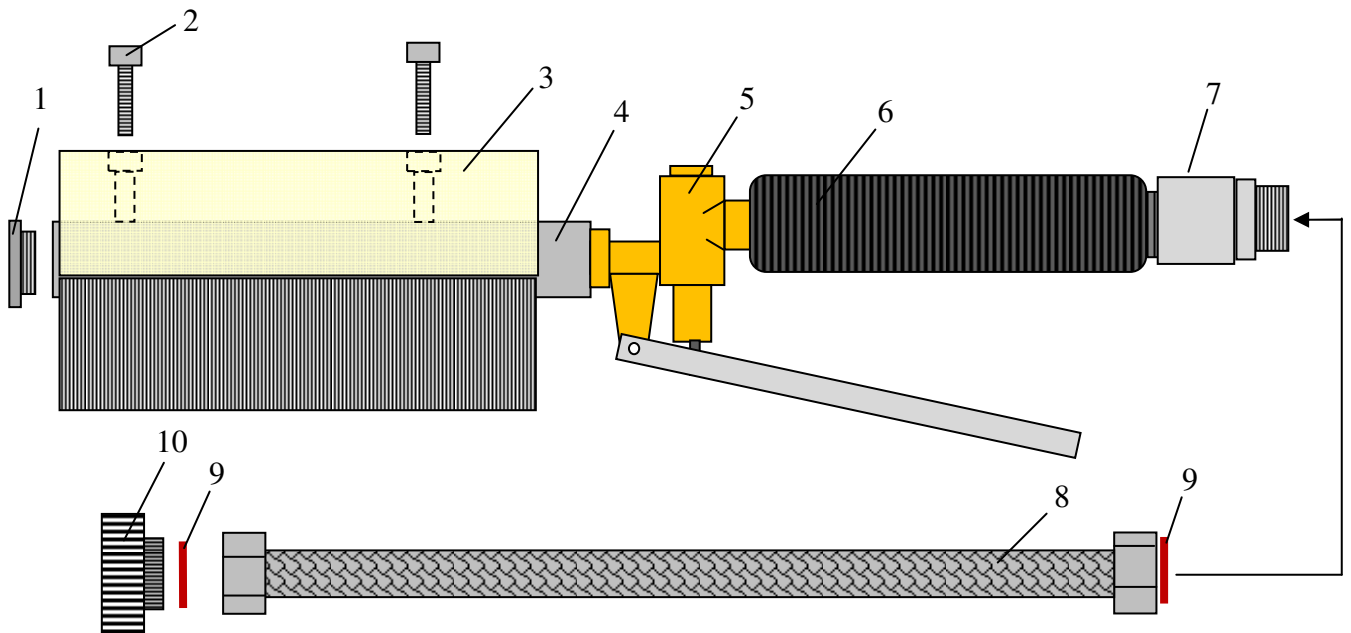

# Ersatzteilstückliste

## Handbürste STW-HB

1. Verschlussstopfen R 1/2"
2. Innen-Sechskantschraube M6 x
3. Bürsten-Halbschale
4. Edelstahl-Sprührohr
5. Handhebel-Schnellschlussventil
6. Griff R 1/2" AG
7. Drehgelenk R 1/2"
8. Metall-Flexschlauch R 1/2"x 1000mm
9. Dichtung R 1/2"
10. Reduzierstück R 3/4" x R 1/2"